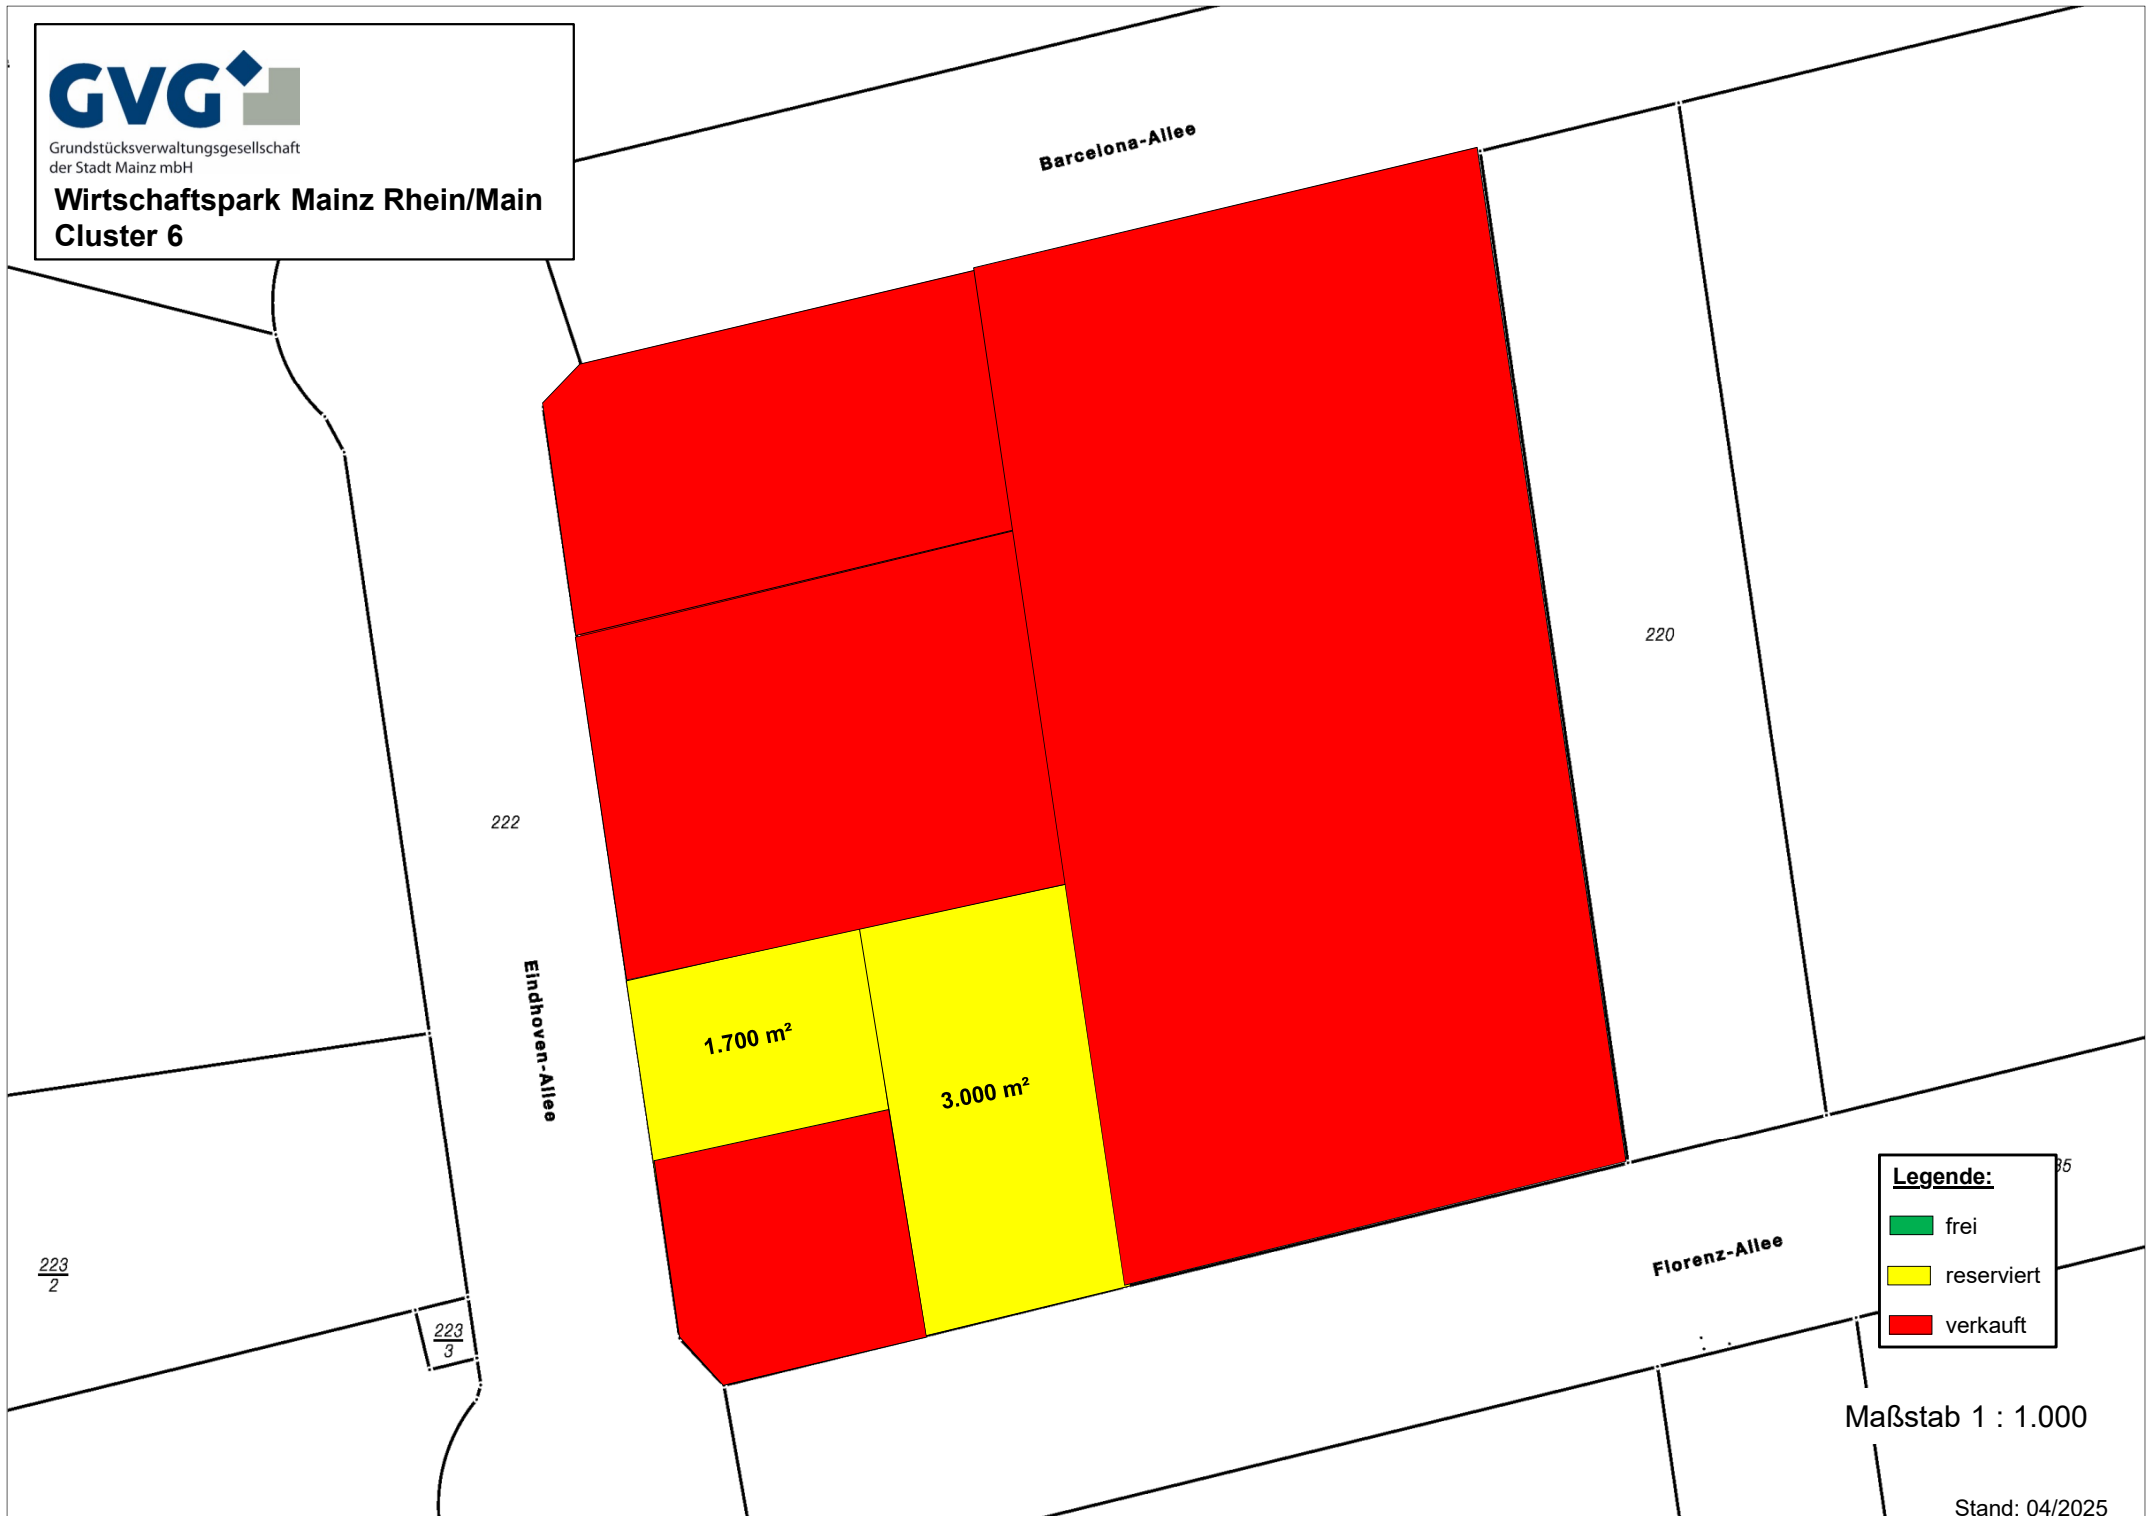

Grundstücksverwaltungsgesellschaft
der Stadt Mainz mbH

**Wirtschaftspark Mainz Rhein/Main
Cluster 6**

Legende:

- frei
- reserviert
- verkauft

Maßstab 1 : 1.000

Stand: 04/2025