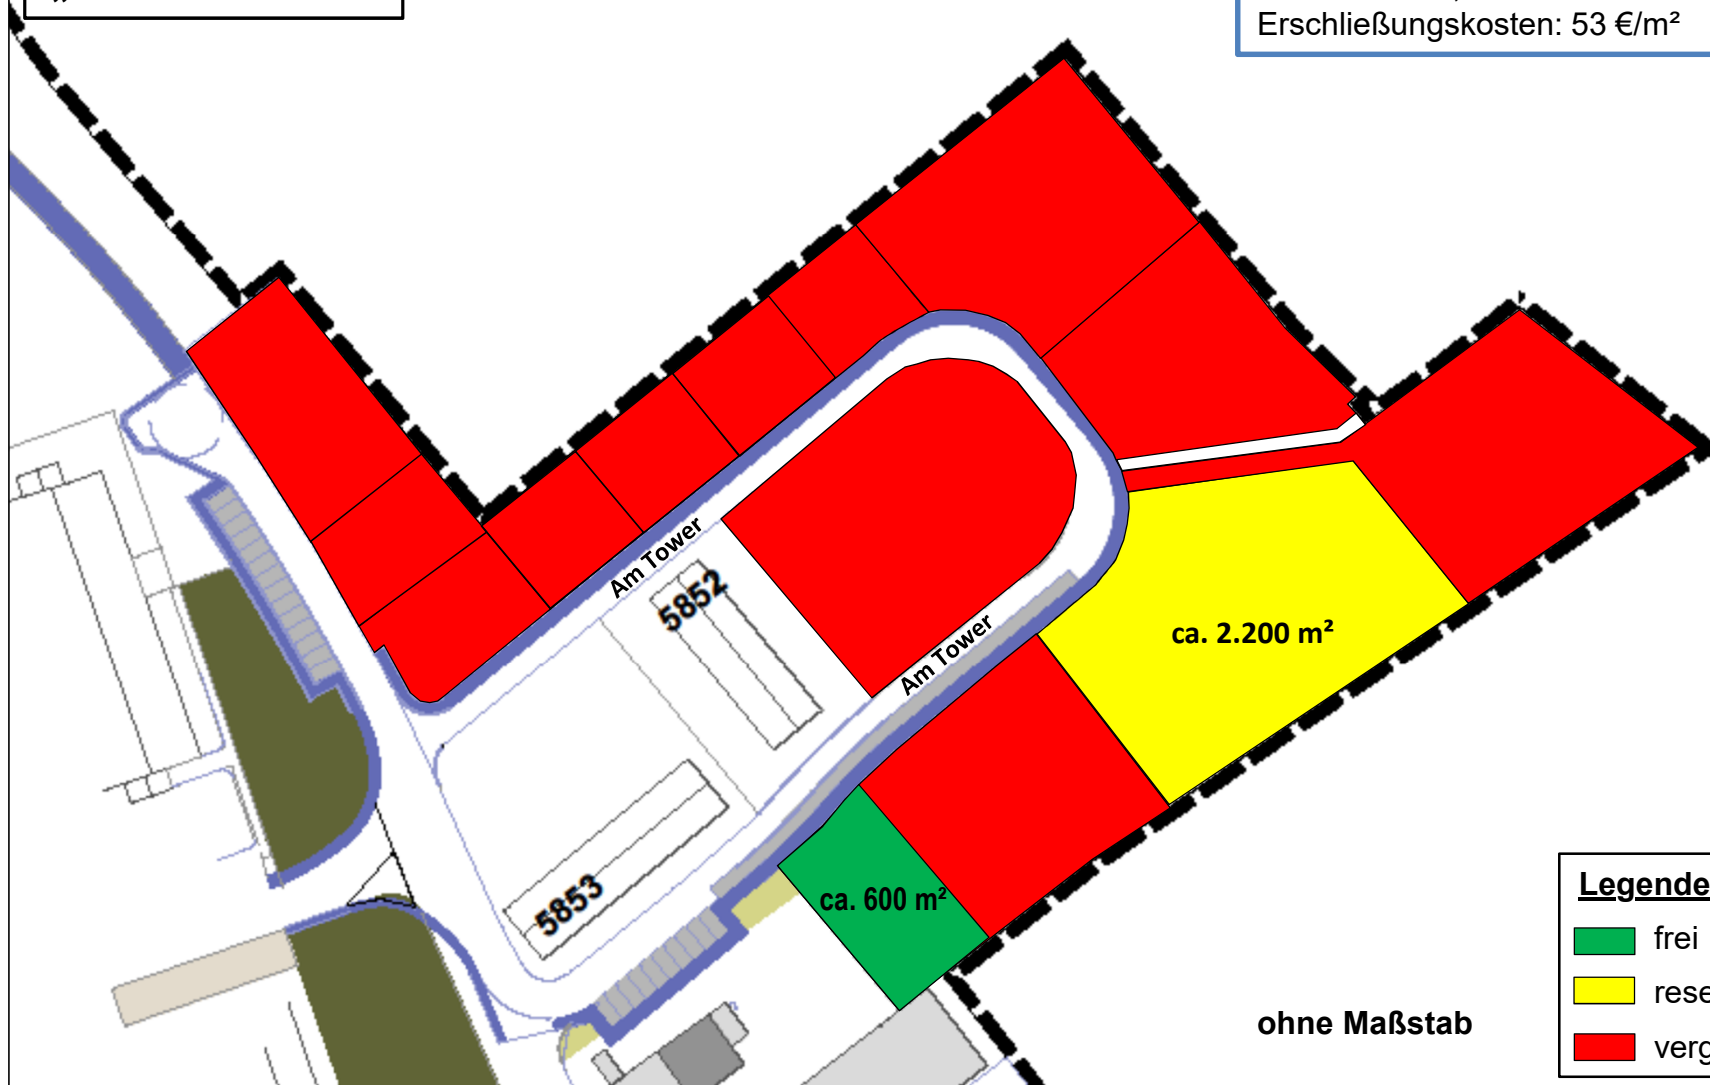

Vertragsbedingungen:

Erbbaurecht

Laufzeit zwischen 66 und 80 Jahren

Erbbauzins: 4,10 €/m<sup>2</sup>/Jahr indexiert

Erschließungskosten: 53 €/m<sup>2</sup>

Legende:

- frei
- reserviert
- vergeben

ohne Maßstab