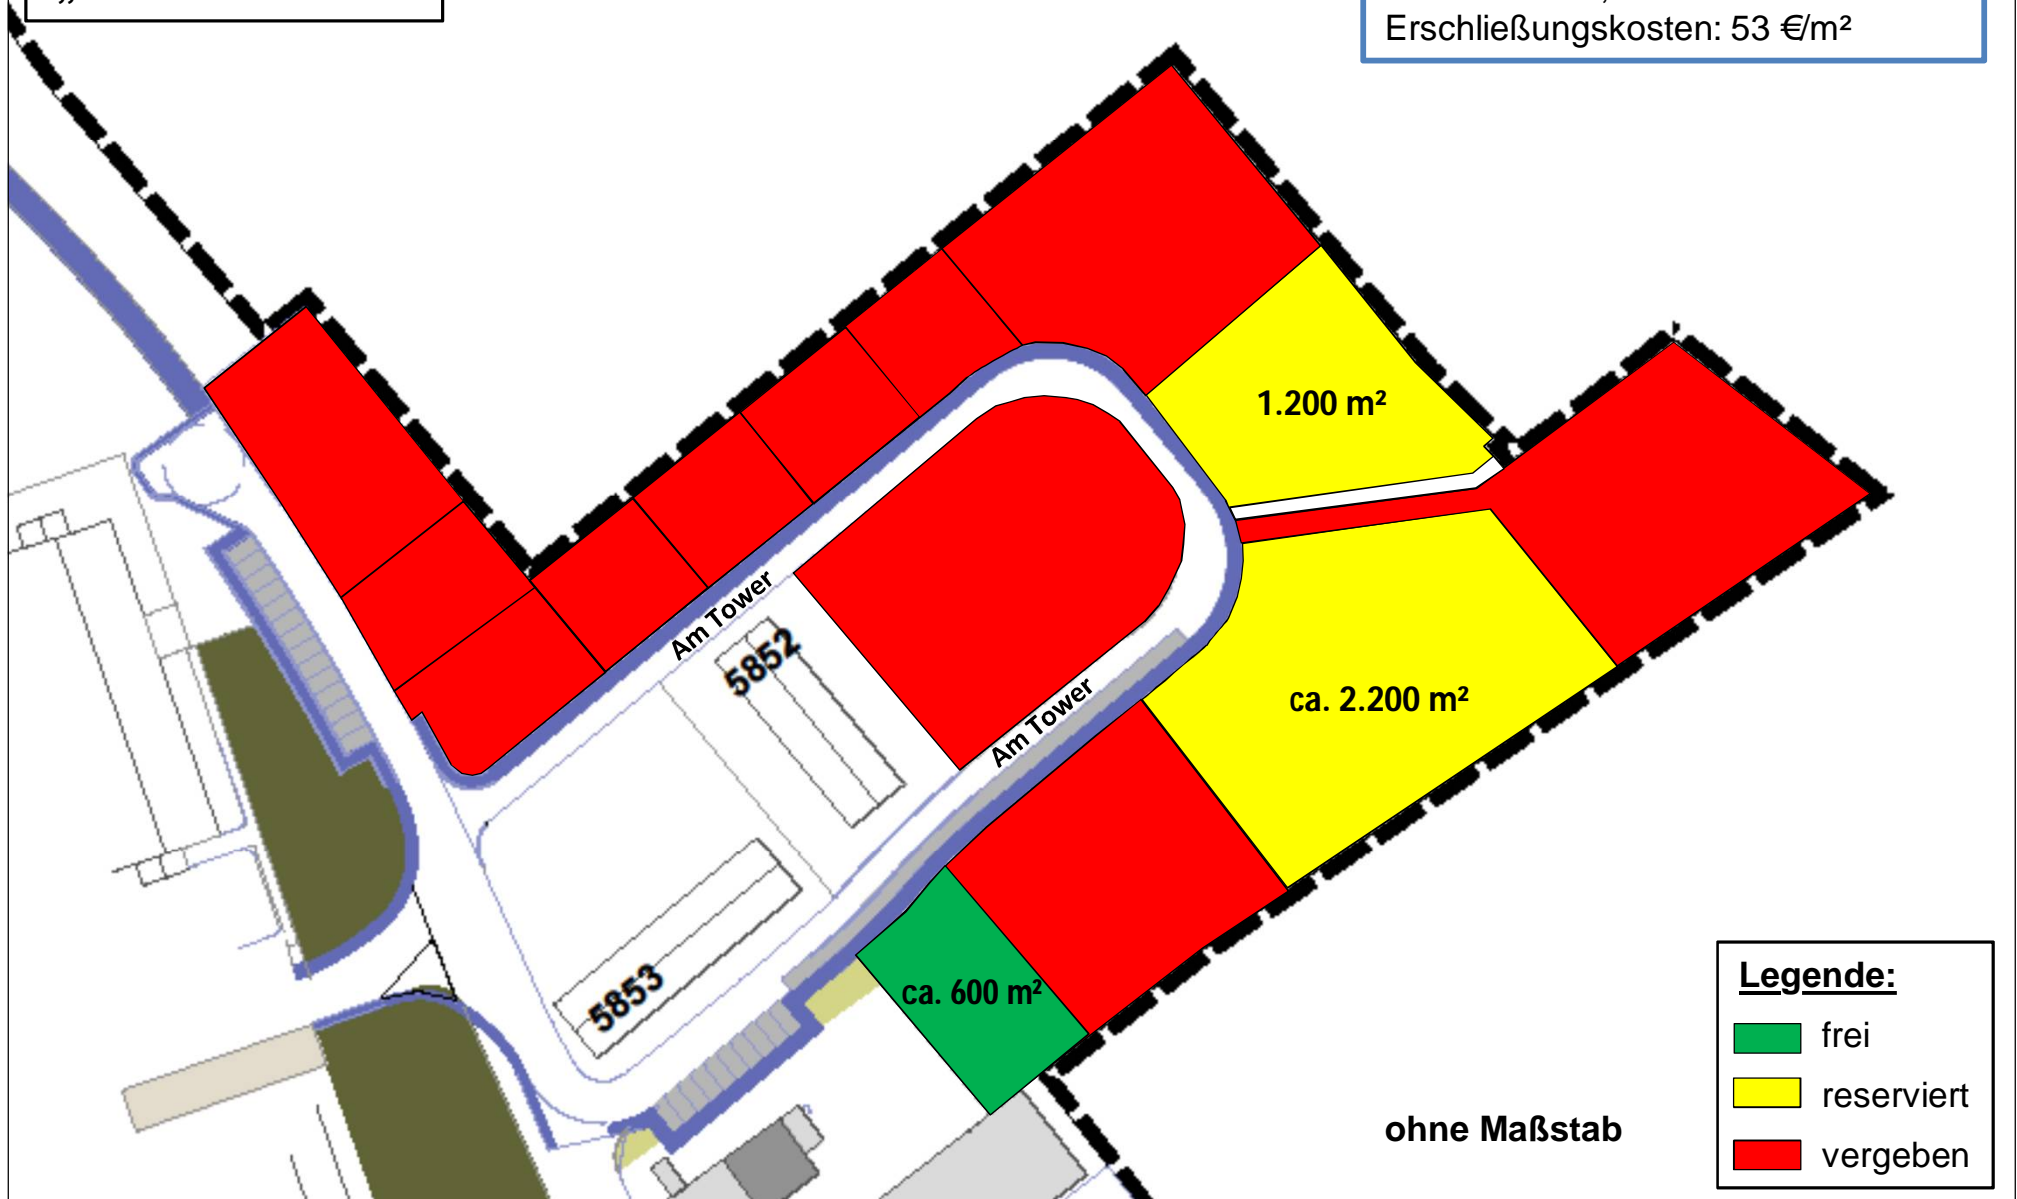

Vertragsbedingungen:

Erbbaurecht

Laufzeit bis 31.12.2085

Erbbauzins: 4,10 €/m²/Jahr indexiert

Erschließungskosten: 53 €/m²

ohne Maßstab

Legende:

- frei
- reserviert
- vergeben