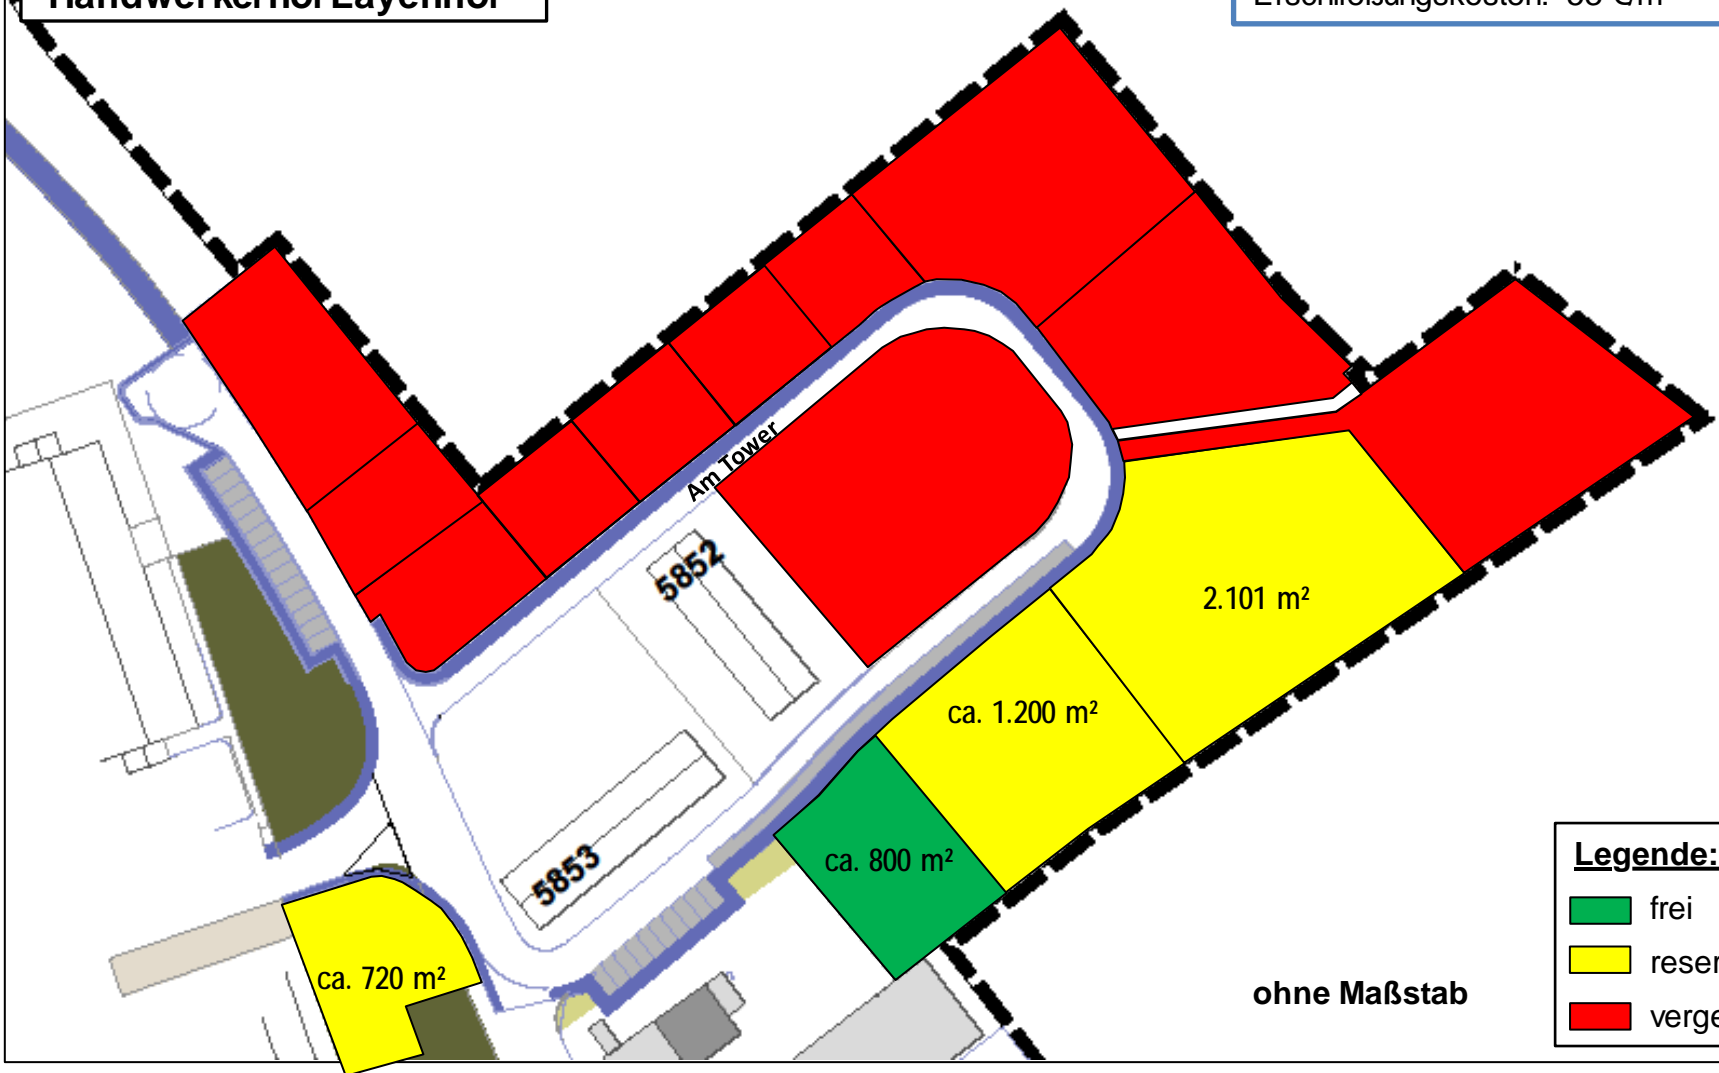

Zweckverband

Layenhof/Münchwald

Körperschaft des öffentlichen Rechts

Handwerkerhof Layenhof

Vertragsbedingungen:

Erbbaurecht

Laufzeit bis 31.12.2085

Erbbauzins: 3,50 €/m²/Jahr indexiert

Erschließungskosten: 53 €/m²

Legende:

- frei
- reserviert
- vergeben

ohne Maßstab