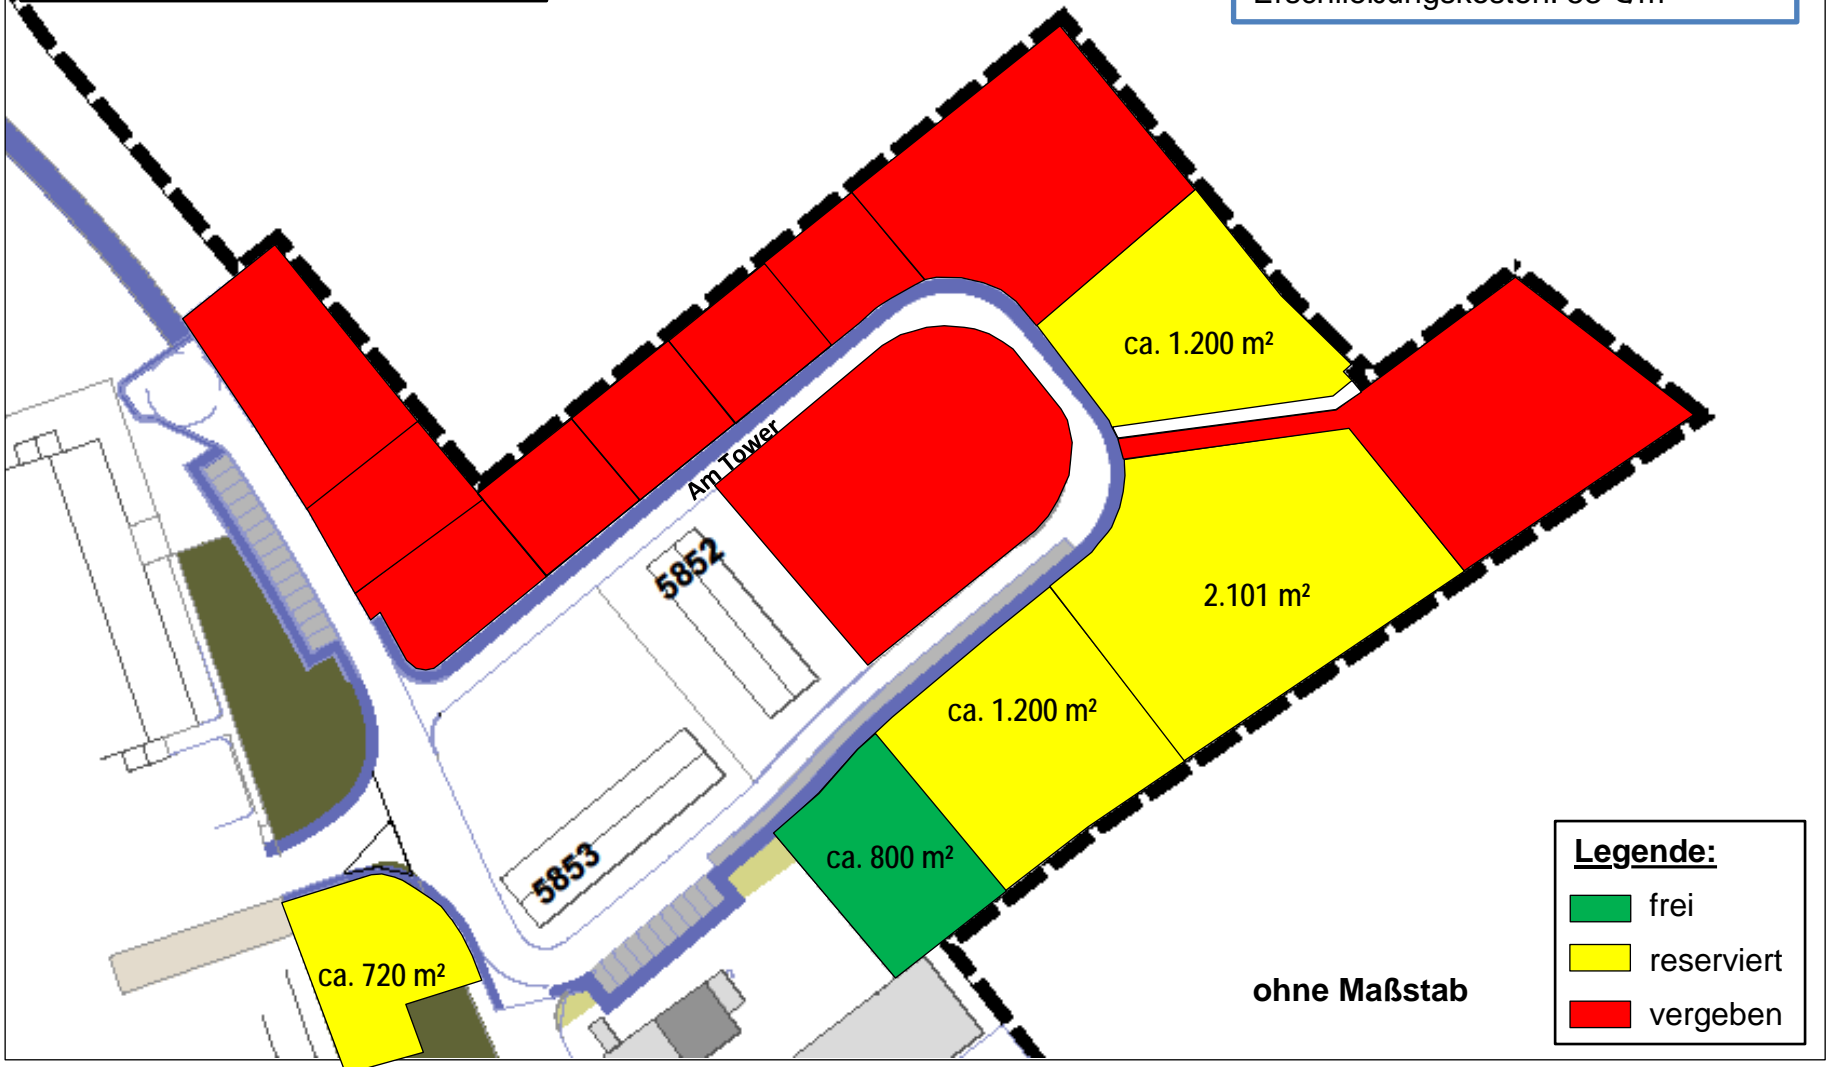

**Zweckverband
Layenhof/Münchwald**

Körperschaft des öffentlichen Rechts

Handwerkerhof Layenhof

Vertragsbedingungen:

Erbbaurecht

Laufzeit bis 31.12.2085

Erbbauzins: 3,50 €/m²/Jahr indexiert

Erschließungskosten: 53 €/m²

Legende:

- frei
- reserviert
- vergeben

ohne Maßstab