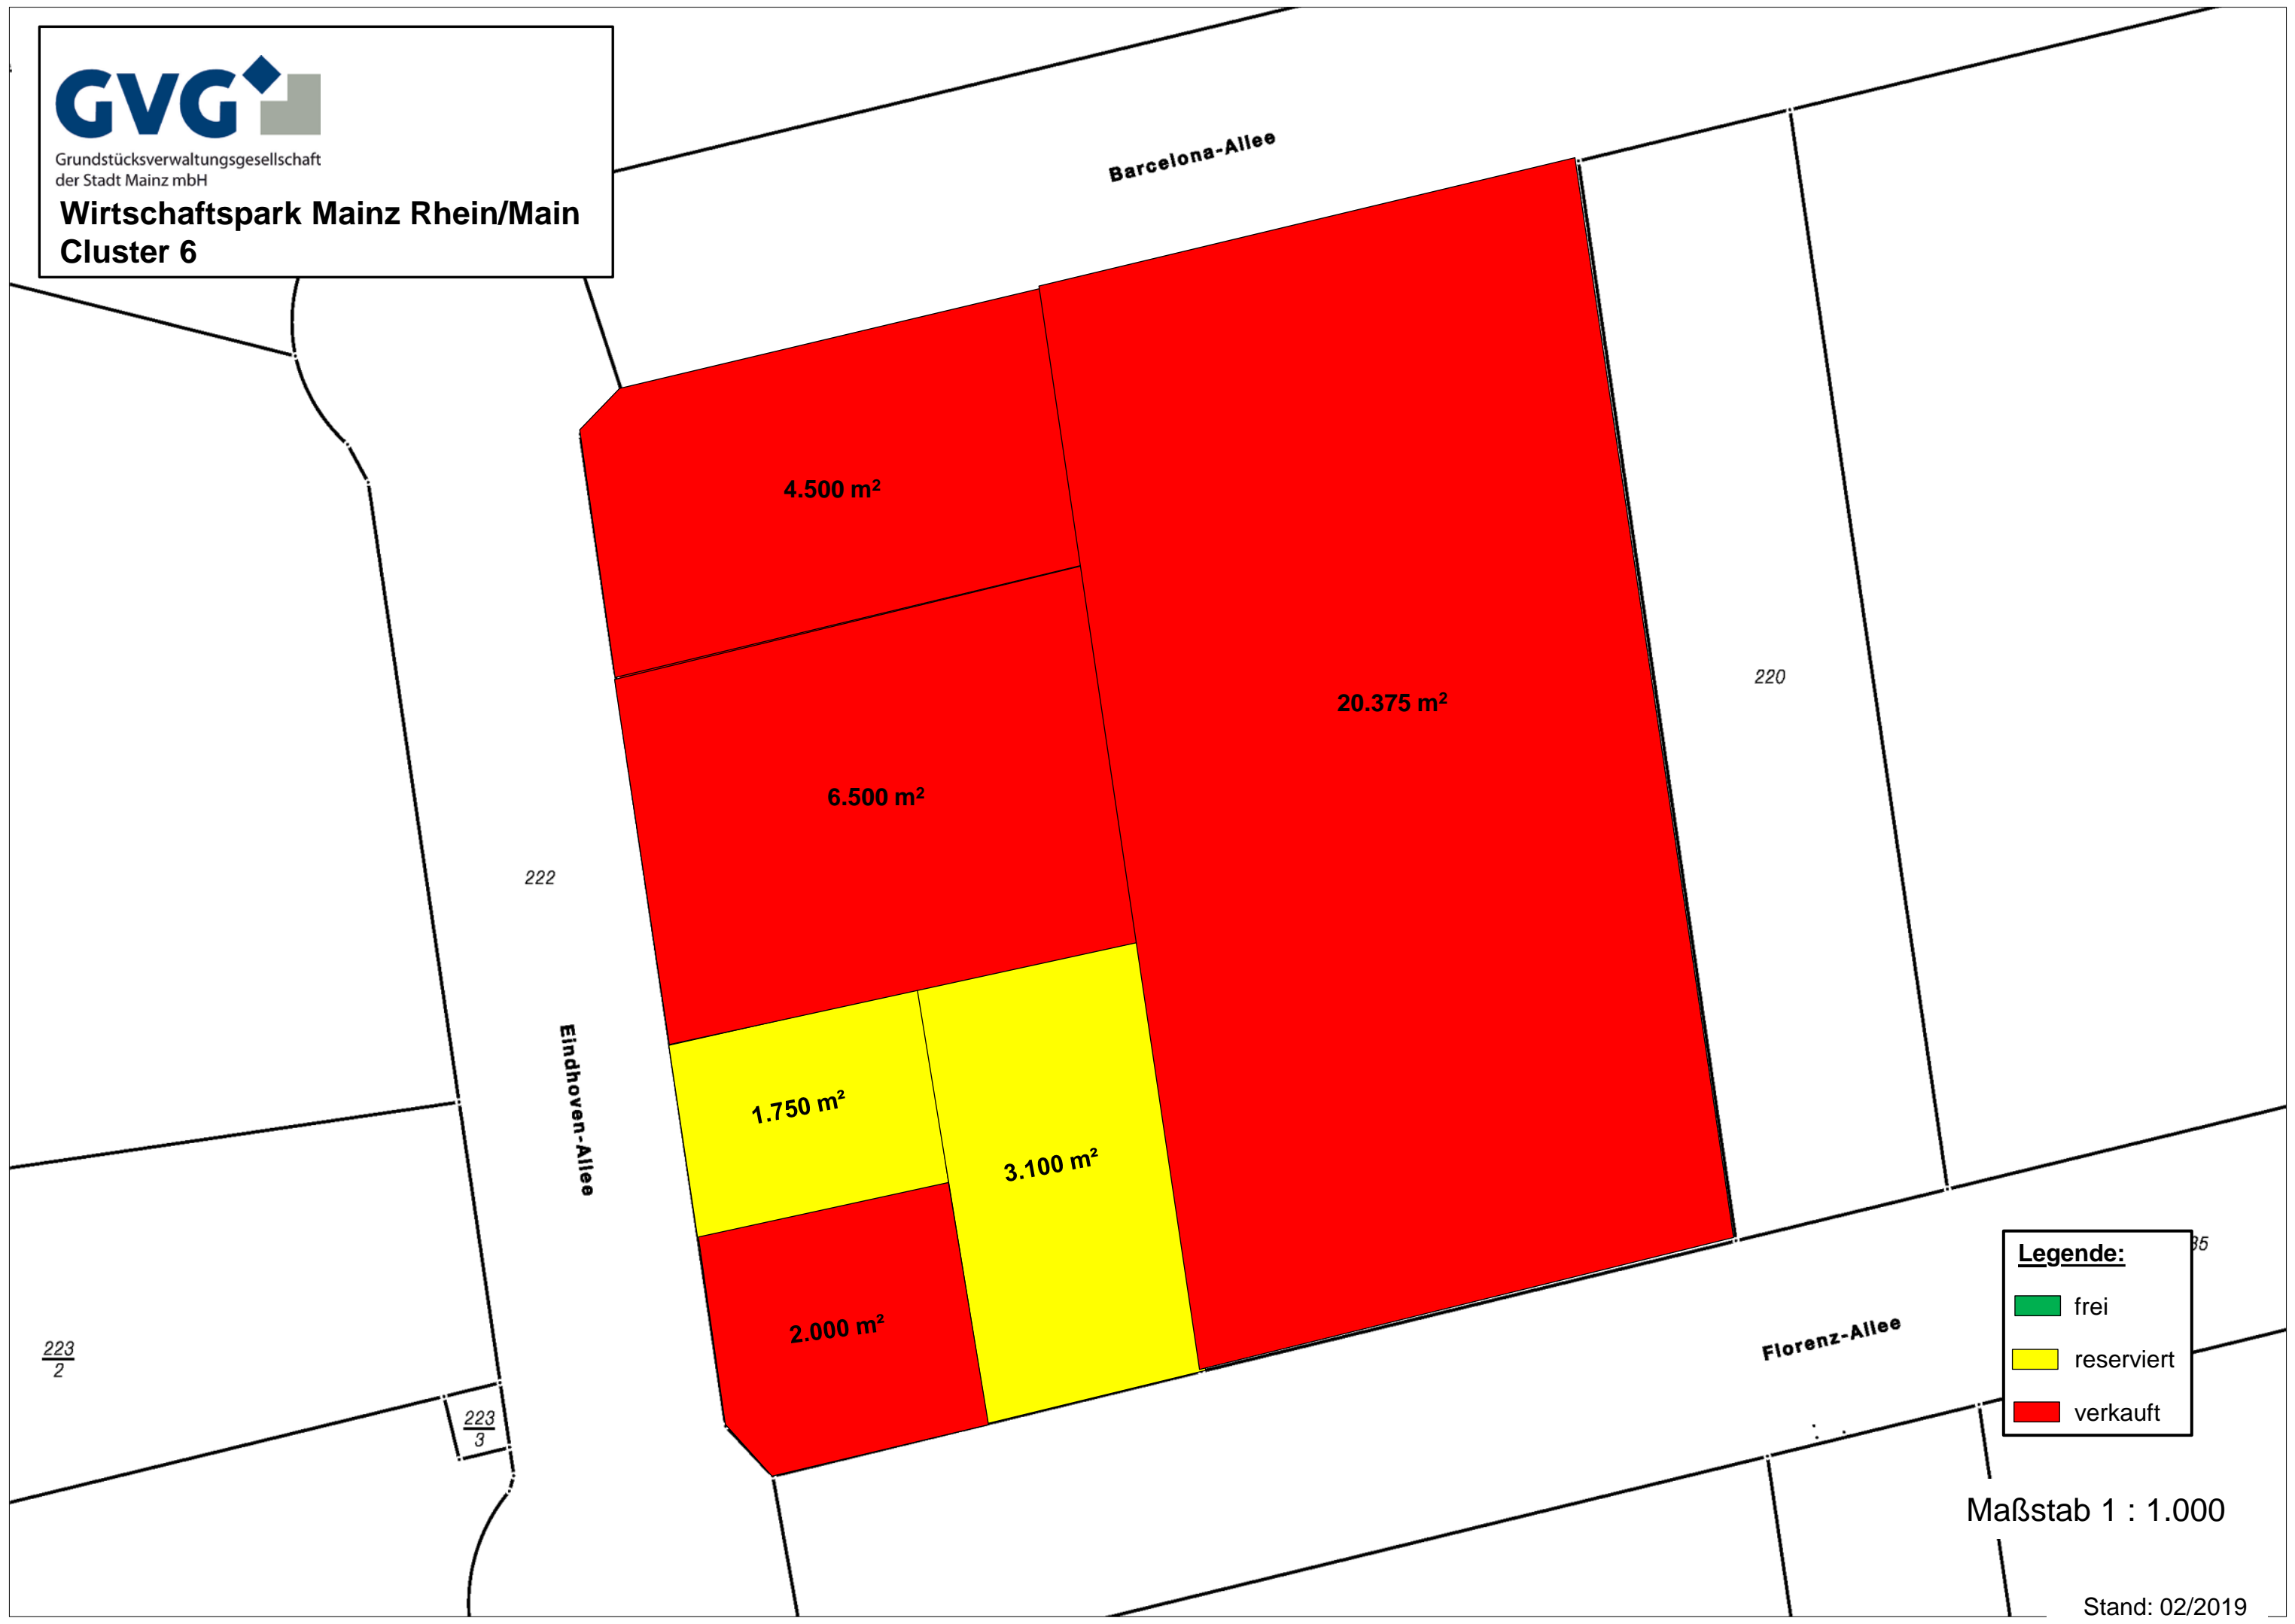

Grundstücksverwaltungsgesellschaft
der Stadt Mainz mbH

**Wirtschaftspark Mainz Rhein/Main
Cluster 6**

Legende:

- frei
- reserviert
- verkauft

Maßstab 1 : 1.000

Stand: 02/2019