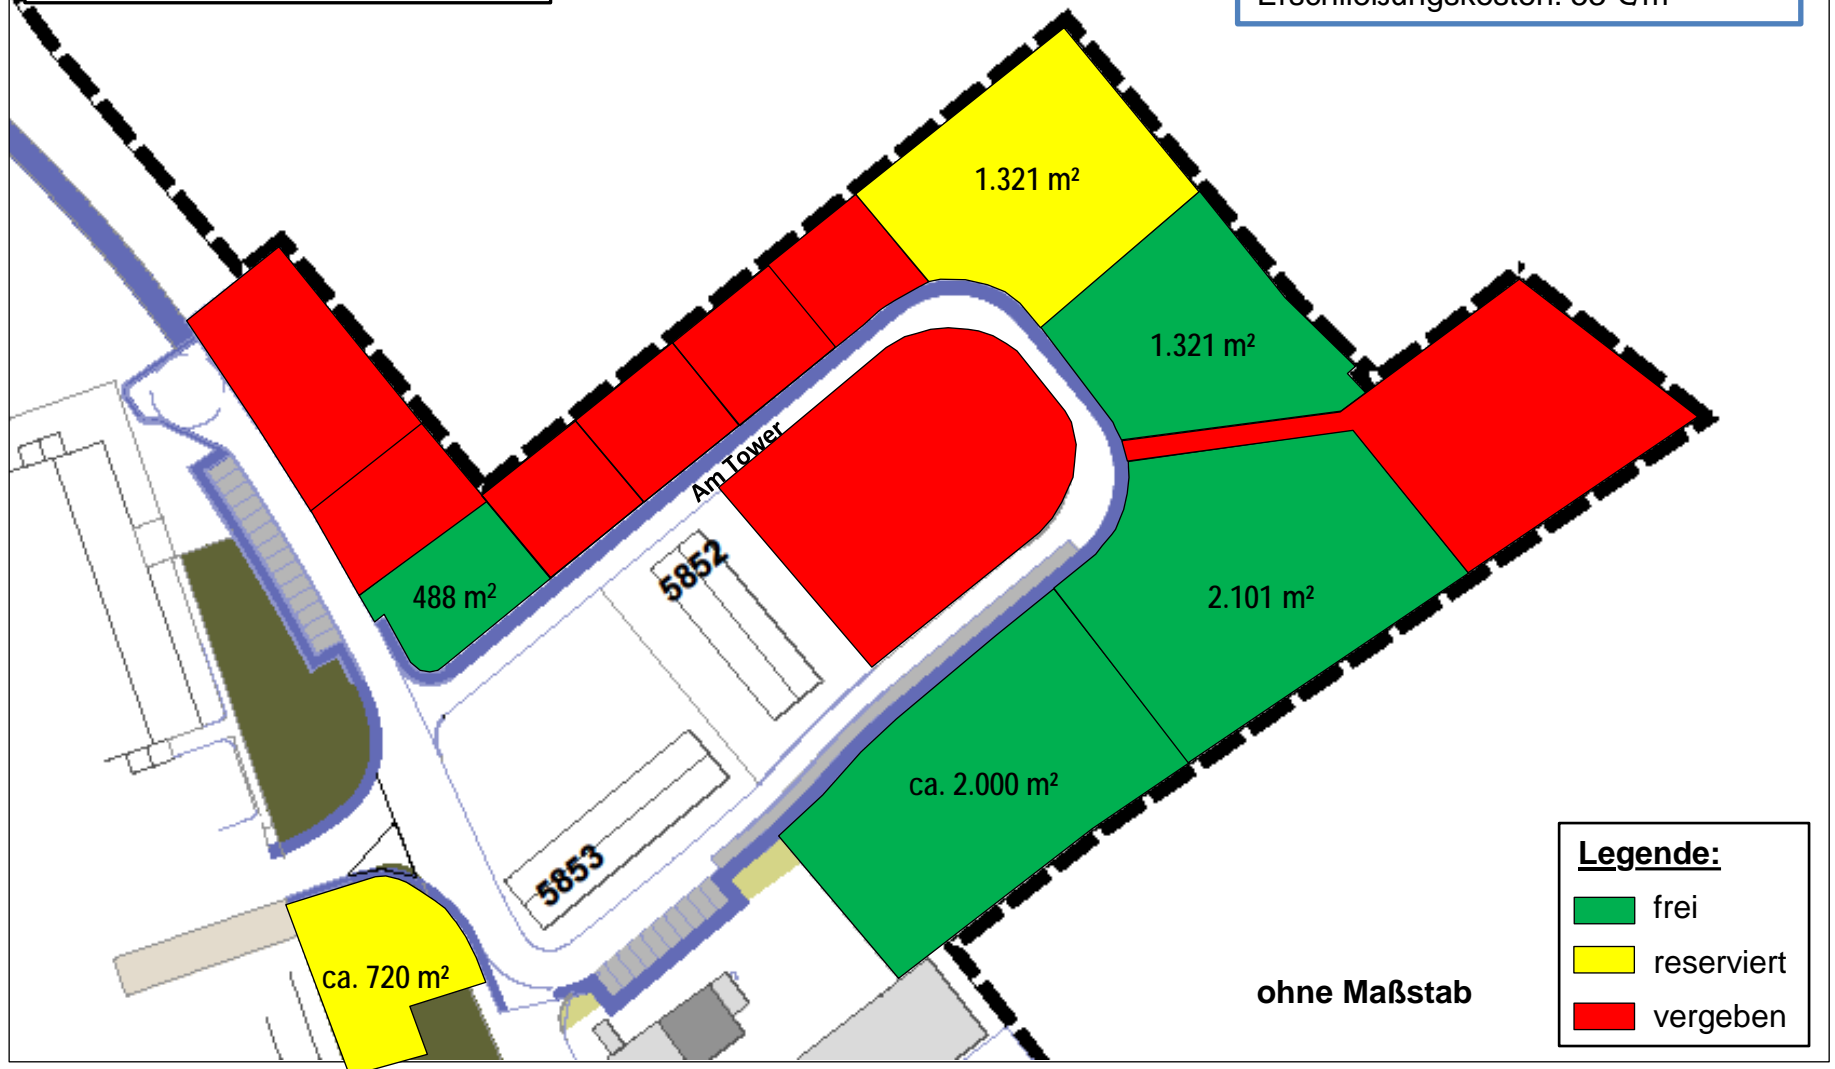

**Zweckverband  
Layenhof/Münchwald**

Körperschaft des öffentlichen Rechts

**Handwerkerhof Layenhof**

**Vertragsbedingungen:**

Erbbaurecht

Laufzeit bis 31.12.2085

Erbbauzins: 3,50 €/m<sup>2</sup>/Jahr indexiert

Erschließungskosten: 53 €/m<sup>2</sup>

**Legende:**

- frei
- reserviert
- vergeben

ohne Maßstab